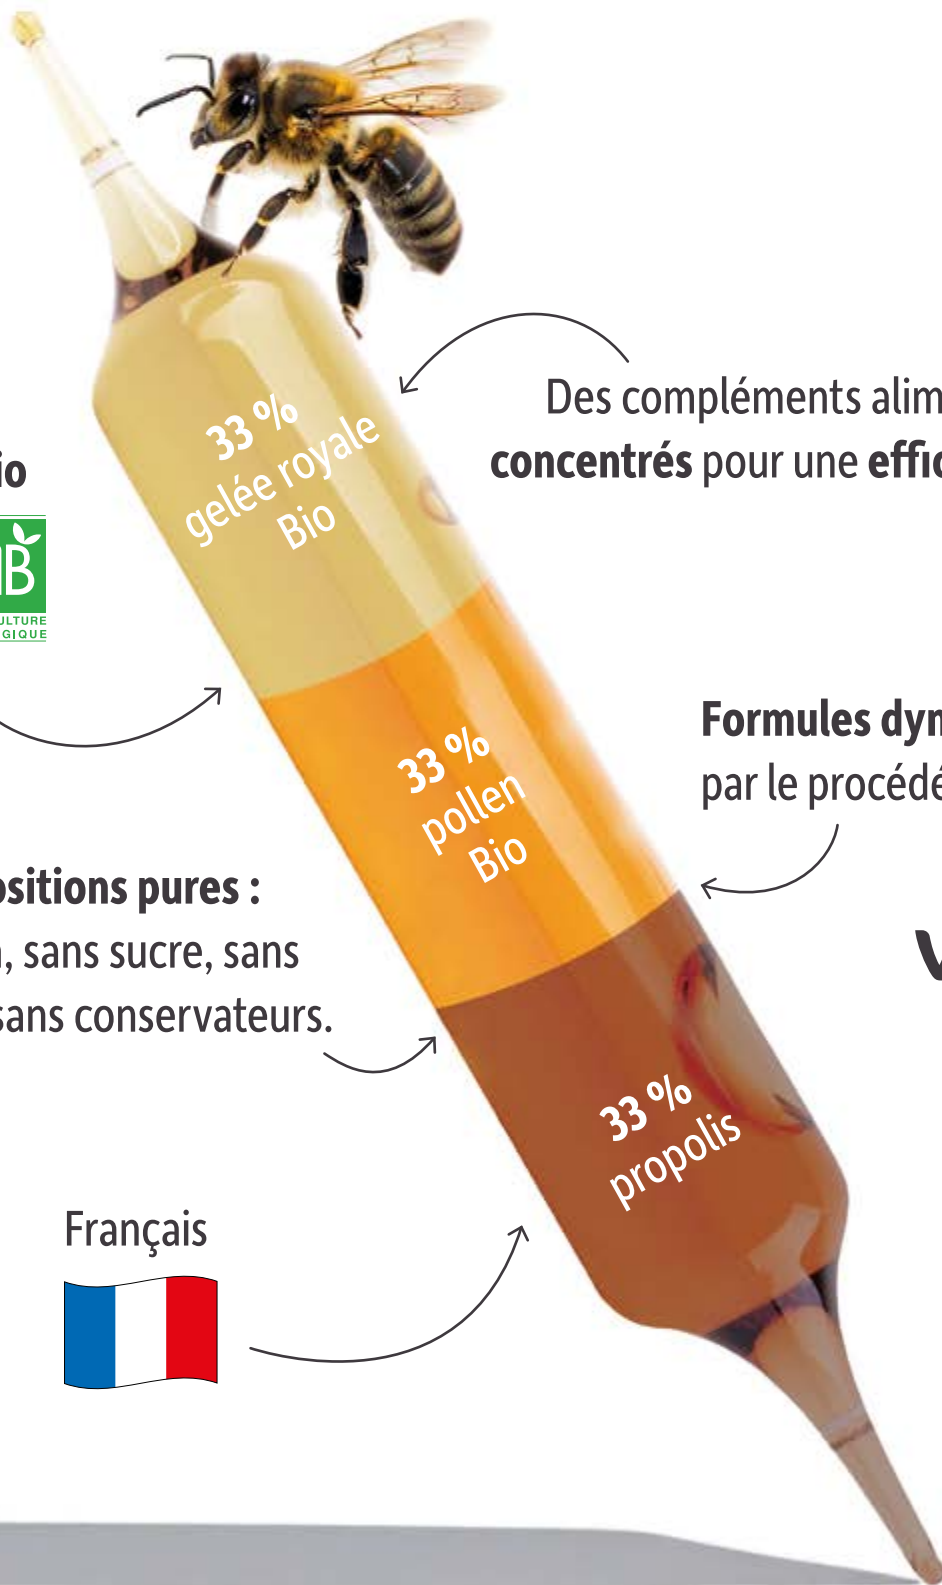

Trésor des abeilles®

100 % Bio

Des compléments alimentaires **maxi concentrés** pour une **efficacité maximale**.

Des compositions pures :
sans gluten, sans sucre, sans
colorants, sans conservateurs.

Formules dynamisées
par le procédé **Vibraforce®**

Français

Depuis plus de 25 ans la technicité de nos produits évolue grâce à notre recherche et développement nous améliorons tous les jours nos compositions. Les méthodes apicoles et la qualité de nos partenaires contribue également à cette amélioration permanente.